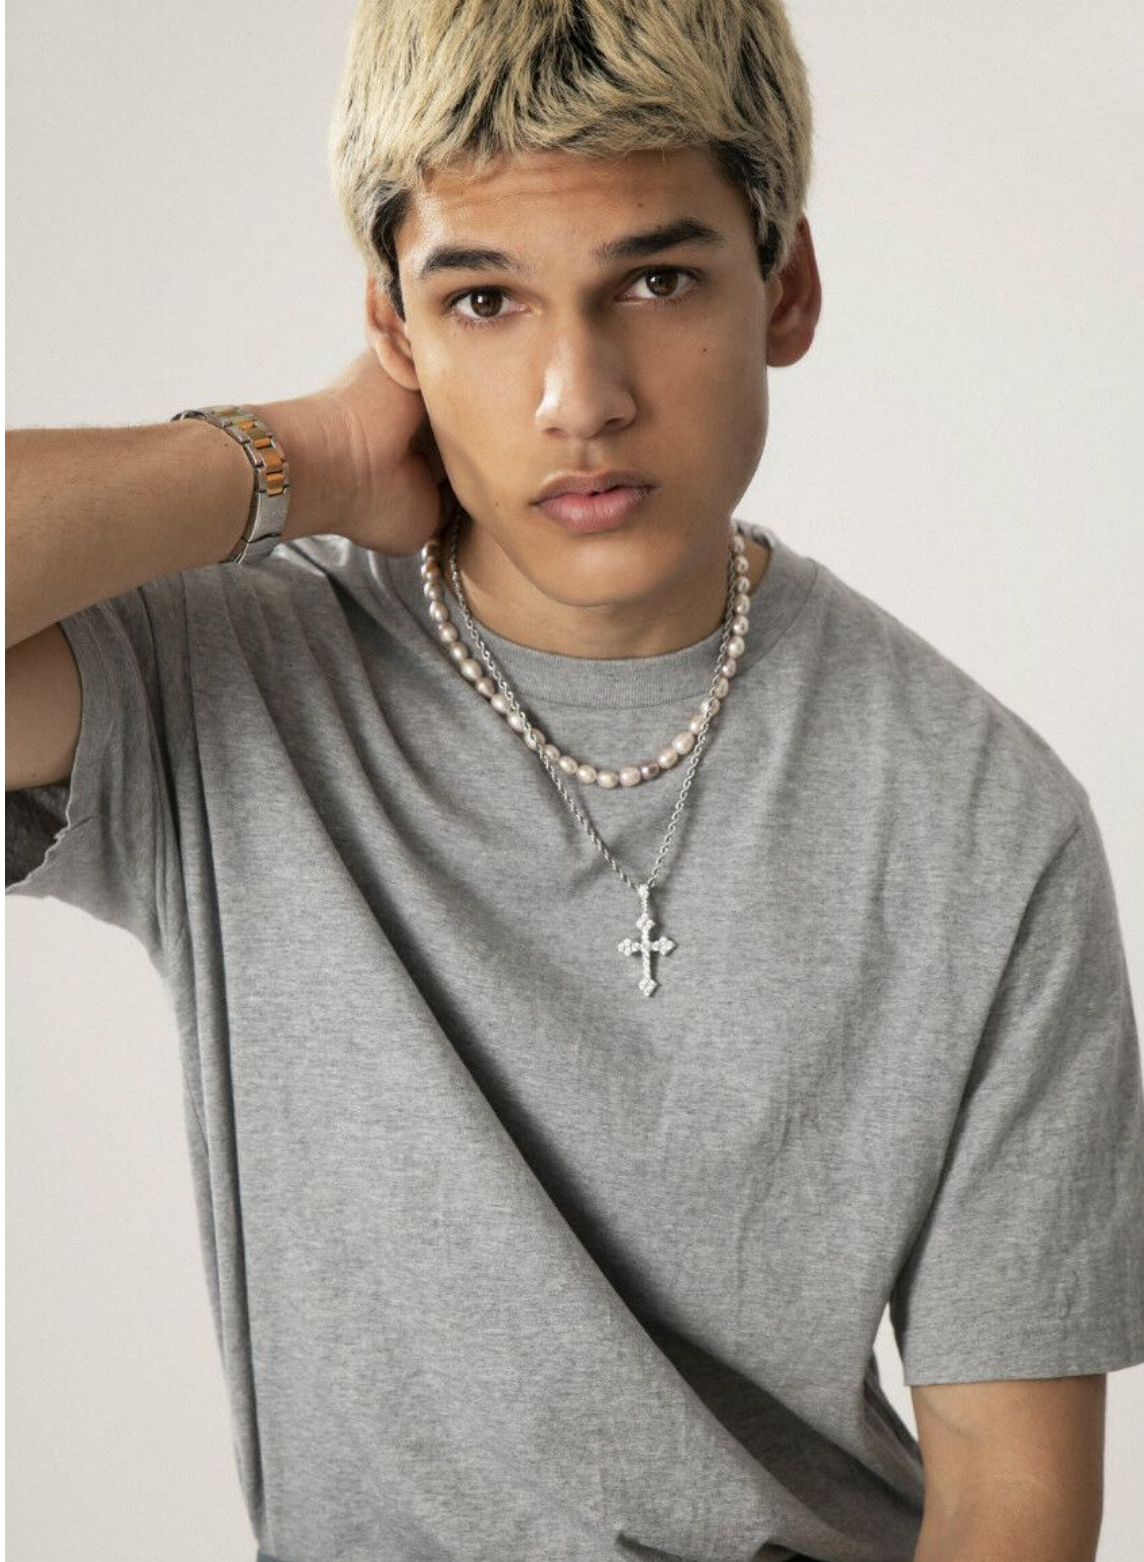

EMIL KATTIYA-AREE

height 6'0.5 · bust 36" · waist 27.5" · hips 38"
shoes size 42.5 EU/11.5 US/8 UK · hair blonde · eyes brown